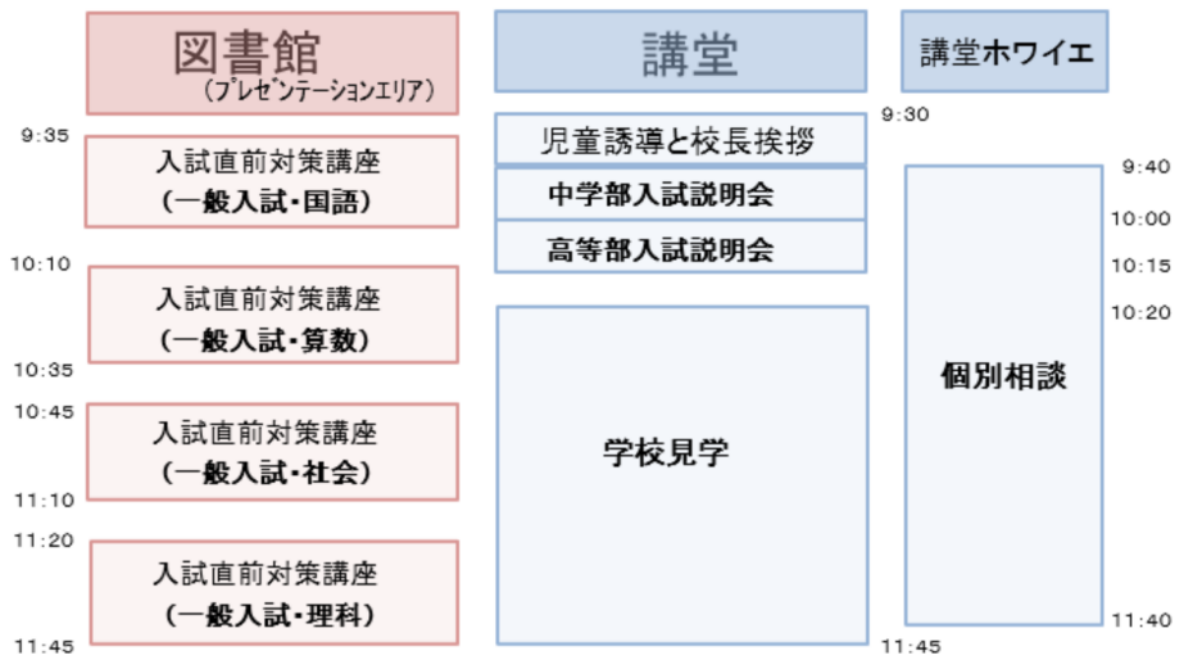

# 智辯学園奈良カレッジ中学部・高等部 中学入試直前対策講座 オープンキャンパス

令和6年11月16日(土)  
於 講堂・図書館

## 日 程

※入試直前対策講座は、児童の方（小学6年生限定）のみの受講となります。ただし、付添者や見学ご希望の方は図書館閲覧室（上段）からの見学は可能です。

※今回のイベントに参加された児童・保護者には、今年実施しました中学入試プレテストの問題・解答解説を配付します。なお、高等部受験をお考えの方には昨年の入試問題（解答例付き）を配付します。

[別紙もご覧ください]